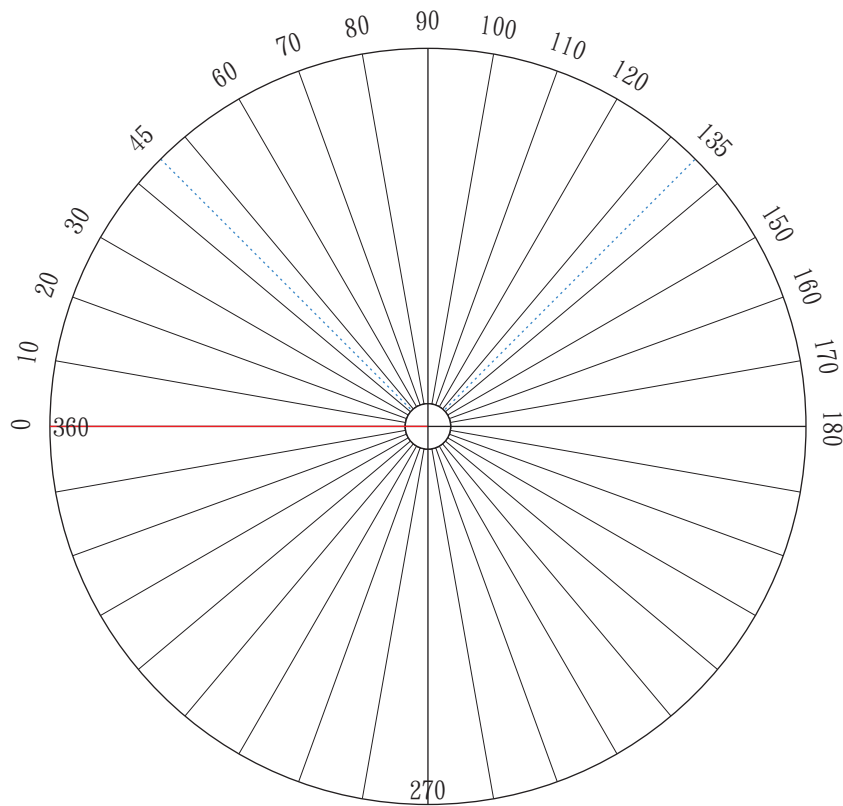

図形・測量編

冊 A2

(学年) [名前]

何分ですか。

(学年) [名前]

全円分度器

(透明シート)

右回り
(時計回り)

左回り
(反時計回り)